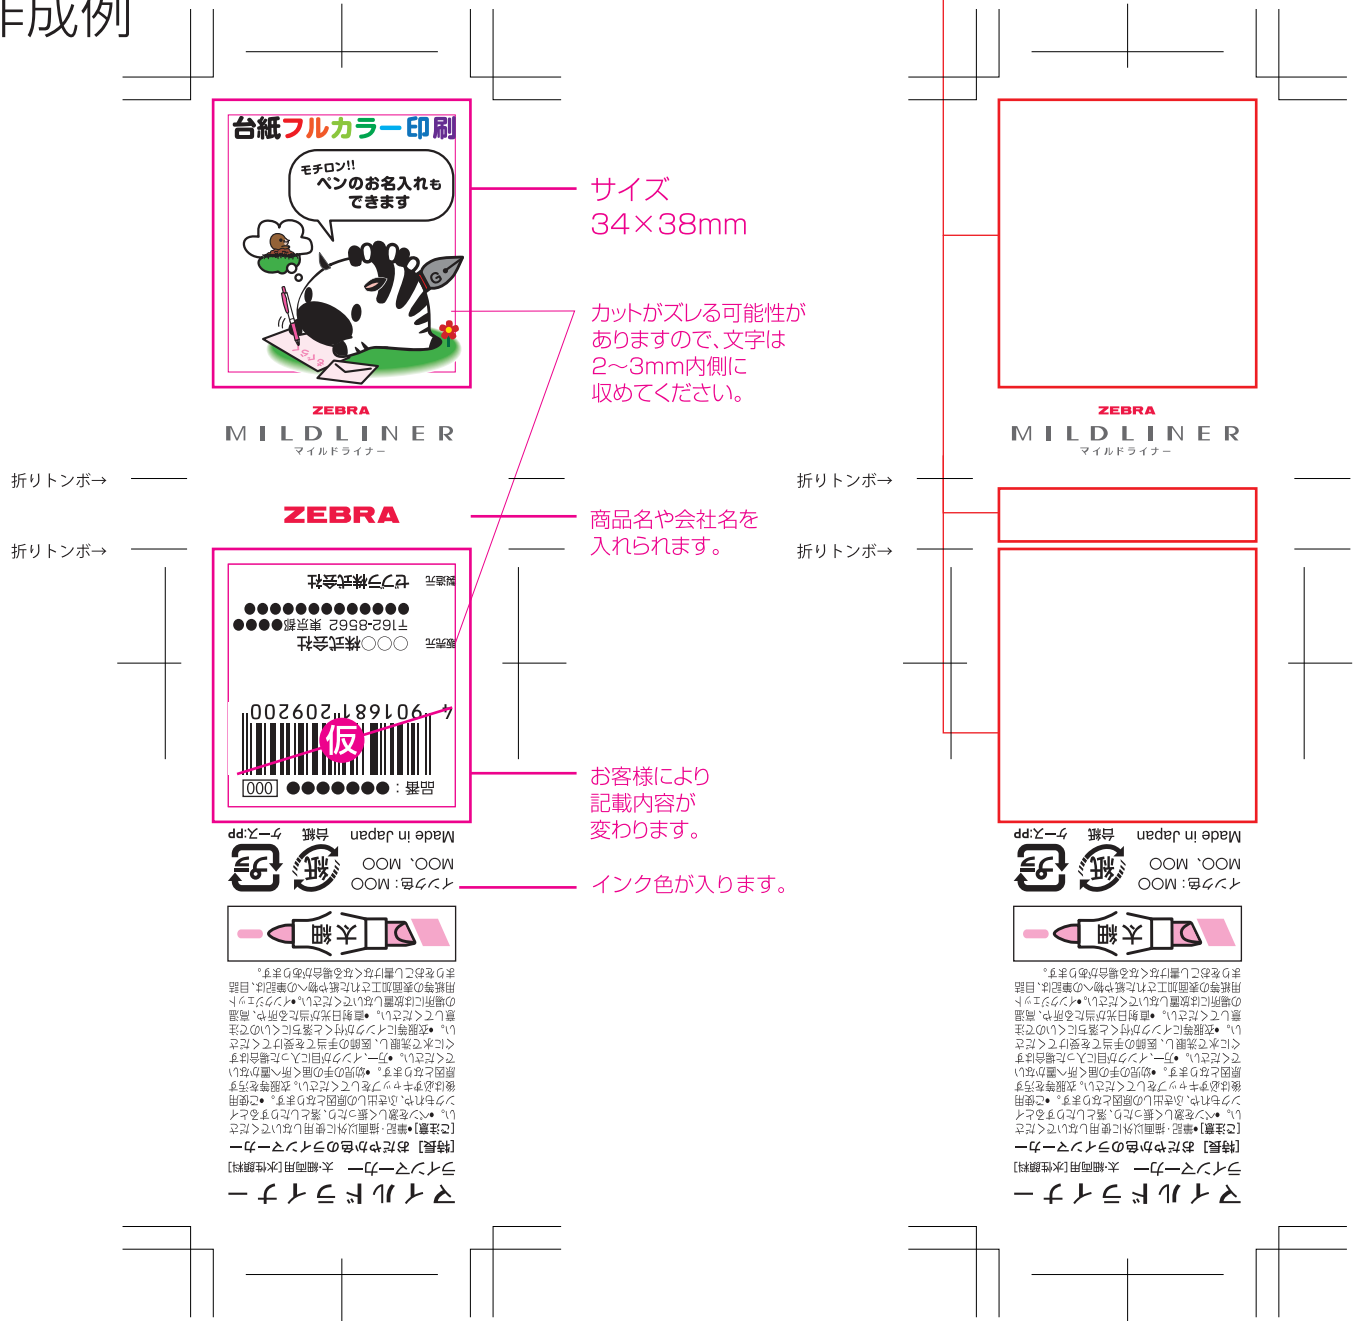

2020/3/3更新

- ・イラストレーター CS6
- ・サイズ 34×149mm
- ・スジ押し 2カ所
- ・カラー片面 4色印刷

作成例

必ず文字はアウトライン化してください。

ご注意 製品ロゴ周りにコラボレーション的表現は掲載しないでください。

2020/3/3更新

- ・イラストレーター CS6
- ・サイズ 34×149mm
- ・スジ押し 2カ所
- ・カラー片面 4色印刷

作成例

台紙フルカラー印刷

モチロン!!
ペンのお名入れも
できます

**サイズ
34×38mm**

カットがズれる可能性がありますので、文字は2~3mm内側に収めてください。

ZEBRA MILDLINER
マイルドライナー

折リトンボ→

ZEBRA

折リトンボ→

お客様により記載内容が変わります。

インク色が入ります。

お客様により記載内容が変わります。

インク色が入ります。

実寸 この枠内にデータを作成してください。

ZEBRA MILDLINER
マイルドライナー

折リトンボ→

折リトンボ→

折リトンボ→

必ず文字はアウトライン化してください。

ご注意 製品ロゴ周りにコラボレーション的表現は掲載しないでください。